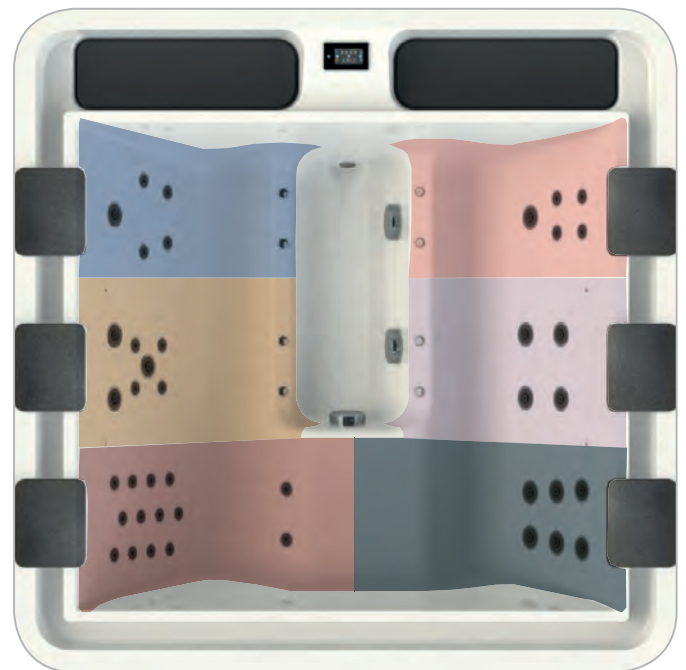

**INNOVATION
CRYSTAL SPA
BREVETÉE**

Système de récupération et de filtration breveté
Réajustement automatique du niveau d'eau
+ filtration intégrée

Choisissez parmi :

• 4 finitions
de tabliers

Aspect
bois clair
lumineux

Spa fourni avec une couverture
thermique

CRYSTAL

DISPONIBLE
2^E TRIMESTRE
2021

700 V2

QUAND L'ÉLÉGANCE DEVIENT GRANDIOSE

Ce spa innovant propose un spectacle permanent. Au calme, le ciel s'y reflète. sans bords l'horizon s'y perd et une fois actionnées, ses bulles lui donnent alors vie. Finalement il offre au bien-être de nouvelles perspectives.

Spacieux
2 280 x 2 280 x 940

4 places assises
2 places allongées

Jusqu'à **41** buses
affleurantes

Capacité
1 275 l

Poids à vide
400 kg

Ozonnateur

Musique
via bluetooth

Ergonomie
parfaite

Personnalisable

Clavier
de commande

6 positions de massage

Relax

Tonique

Détente

Enveloppant

Dynamique