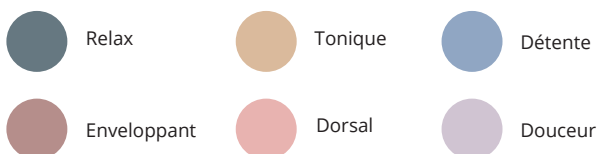

6 positions de massage

Tous les détails produits en pages 62-63 et sur crystal-spa.fr