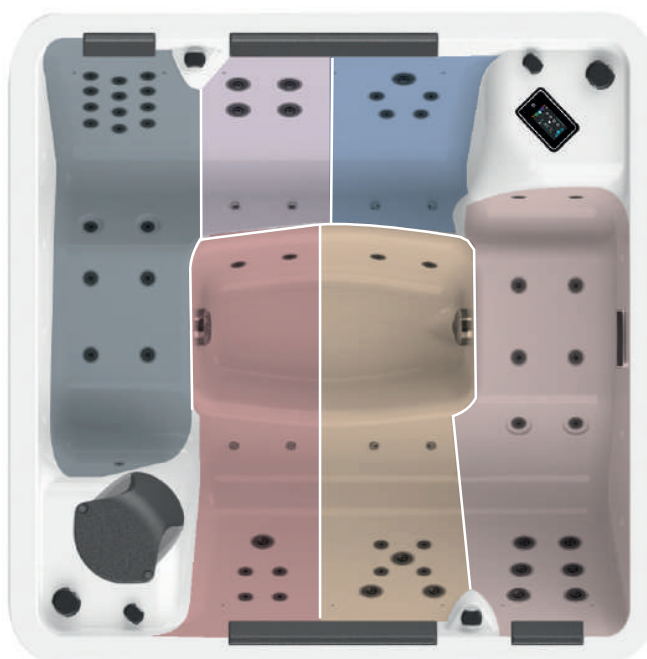

· **4 couleurs** de coques

Blanc

Alba

Sterling

Winter Solstice

Retrouvez la liste des options disponibles **page 33**

DESIGN

D600

LE BIEN-ÊTRE, DESTINATION ULTIME

Profitez d'un spa ultra complet comme si vous étiez dans un institut professionnel. Immense, intense, il en devient une évidence. Optez pour la thalasso à la maison !

Spacieux
2280 x 2280 x 940

4 places assises
2 places allongées

Capacité
1 100 L

		Relaxant+	Massant
Nombre de buses		57	57
Nombre d'injecteurs		-	8
Pompe bi-vitesse (recirculation et massage)	Massage	2Cv	2Cv
	Puissance de recirculation	0.47cv	0.47cv
Pompe de massage supplémentaire	Puissance	2Cv	2Cv
	Nombre	1	1
Soufflerie		-	✓
Turbo		-	✓
Ambiance lumineuse	Par Spot	✓	✓
Bluetooth		-	✓